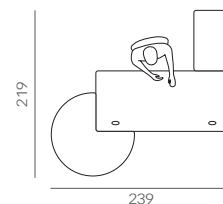

Ensemble composé d'un plan droit 180 x 80 cm (Réf. PO 180) avec retour 80 x 50 cm (Réf. PO R 85). Equipé de 2 piétements stabilisateurs (Réf. PO PS 02 TA) et d'un pied colonne (Réf. PO PC). Convivialité 3/4 en verre Ø 110 cm (Réf. PO CONVI R).
Plateaux stratifié sur médium Chêne de Fil Brun (E) CFB
Convivialité finition verre Opalit (V04)